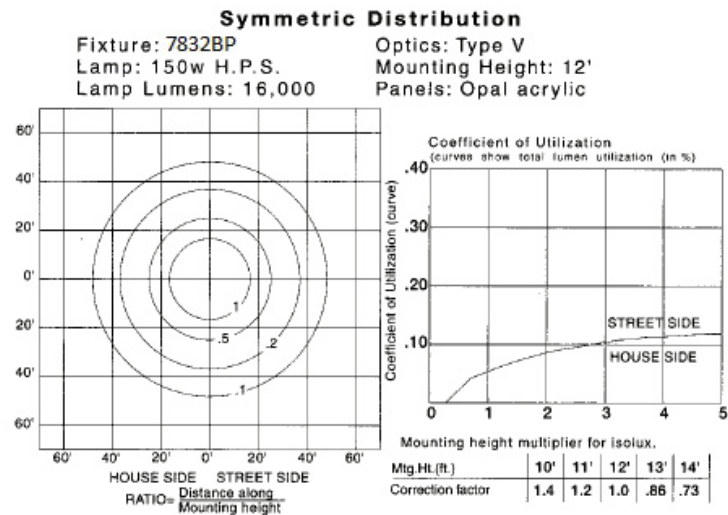

PHOTOMETRIC DATA

PRODUCT VISUAL INDEX

7909IB
H: 20"
W: 6 1/4"
Proj: 9"
T/O: 10"

7809IB
H: 24"
W: 10"
Proj: 13"
T/O: 14"

7832BP
H: 27"
W: 10"
EPA: 1.70
Fitter: 3" I.D.